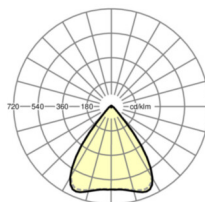

Механика

цвет корпуса	белый стандартный для электротехники RAL 9016
размеры (LxWxH/DxH)	1531mm x 55mm x 37mm
вес (нетто)	1.9kg
Вид монтажа	сборка трековых систем

DEEP-LINK

<https://www.regiolux.de/ru/article/18630304100>

Ссылка	LED 8000lm 840
ηLB	100 %
Φ ↓/↑	98 % / 2 %
UGR поп./вдоль	18.9 / 19.1

размеры

L	1531 mm	Длина
B	55 mm	Ширина
H	37 mm	Высота