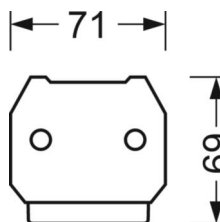

Механика

цвет корпуса	белый стандартный для электротехники RAL 9016
размеры (LxWxH/DxH)	1531mm x 55mm x 37mm
вес (нетто)	1.9kg
Вид монтажа	сборка трековых систем

DEEP-LINK

<https://www.regiolux.de/ru/article/18630304100>

Ссылка	LED 8000lm 840
ηLB	100 %
Φ ↓/↑	98 % / 2 %
UGR поп./вдоль	18.9 / 19.1

размеры

L	1531 mm	Длина
B	55 mm	Ширина
H	37 mm	Высота