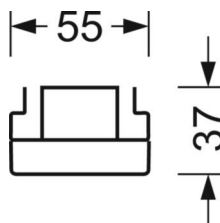

Механика

цвет корпуса	белый стандартный для электротехники RAL 9016
размеры (LxWxH/DxH)	1531mm x 55mm x 37mm
вес (нетто)	1.9kg
Вид монтажа	сборка трековых систем

DEEP-LINK

<https://www.regiolux.de/ru/article/18630304100>

Ссылка	LED 8000lm 840
ηLB	100 %
Φ ↓/↑	98 % / 2 %
UGR поп./вдоль	18.9 / 19.1

размеры

L	1531 mm	Длина
B	55 mm	Ширина
H	37 mm	Высота